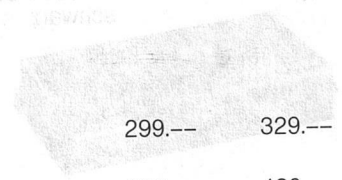

WM-503 B 11-8736-50 schwarz

dito, jedoch schwarz

10

299.-- 329.--