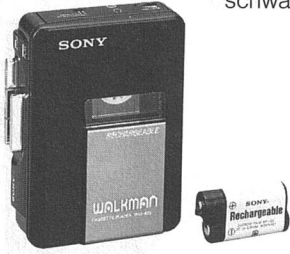

Modell	Artikel	Verpackungseinheit	Preis
TCS-430	11-8727-50 schwarz	Eingebautes Ein-Punkt-Stereo-Mikrofon, leichte Einhandbedienung, DC-3V, schwarz	10 279.-- 307.--
			
TCS-470	11-8701-50 schwarz	Zwei eingebaute Stereo-Mikrofone, Autoreverse bei Aufnahme und Wiedergabe, DC-3V	8 399.-- 439.--
			
TC-D5 M	12-0058-50 schwarz	HiFi-Qualität, Dolby B, Limiter, Mono-Monitor-Lautsprecher, ohne Etui, DC-6V	4 1390.-- 1529.--
			
LC-D5	91-3371-10	Leder-Etui zu TC-D5 M	10 89.-- 98.--

**Walkman (Player)**

WM-B10 B	11-8739-55 schwarz	Walkman zum Superpreis, schwarz, DC-3V (BPC-700K Ladegerät und Akku als Sonderzubehör*)	8 69.-- 76.--
			
WM-B10 W	11-8739-54 weiss	dito, jedoch weiss	8 69.-- 76.--
WM-B10 S	11-8739-51 silber	dito, jedoch silber	8 69.-- 76.--
WM-B10 R	11-8739-56 rot	dito, jedoch rot	8 69.-- 76.--
WM-B10 L	11-8739-57 blau	dito, jedoch blau	8 69.-- 76.--

\*) BPC-700K 97-7303-30 Ladegerät und aufladbare Batterie 29.-- 32.--

**Kleingeräte**

**Walkman (Player)**

WM-B18 B 11-8740-50  
schwarz

Walkman mit aufladbarer Batterie (BP-700) und Ladegerät (BC-700), 3-Band Graphic-Equalizer, DC-3V, schwarz