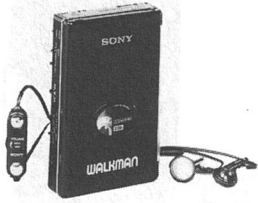

Kleiner Stereo-Walkman mit Dolby B, Mega-Bass, Autoreverse, inkl. Ladegerät und Ni-Cd-Batterie DC-1,5V, grau (wie WM-501 jedoch anderes Design)

10

299.-- 329.--

WM-503 B 11-8736-50 schwarz

dito, jedoch schwarz

10

299.-- 329.--

WM-DC2 11-8684-51 schwarz

Dolby B+C, Quarz-Lock, Capstan-Servo Bandwahlschalter, Line-Out, schwarz, DC-3V

8

399.-- 439.--

Modell	Artikel	<b>Audio</b> Kleingeräte	Verpackungs- Einheit	MVP	Katalog- preis
--------	---------	-----------------------------	-------------------------	-----	-------------------

### Walkman (Player)

<b>neu</b> WM-509 B	11-8750-50 schwarz	Super-Walkman mit Fernbedienung über Kopfhörer-Kabel, Autoreverse, Dolby B, Mega-Bass (DBB), inkl. Akku und Ladegerät, Netzbetrieb über speziellen Adapter/Halter (mitgeliefert), schwarz	8	399.--	439.-- September
------------------------	-----------------------	---	---	--------	---------------------